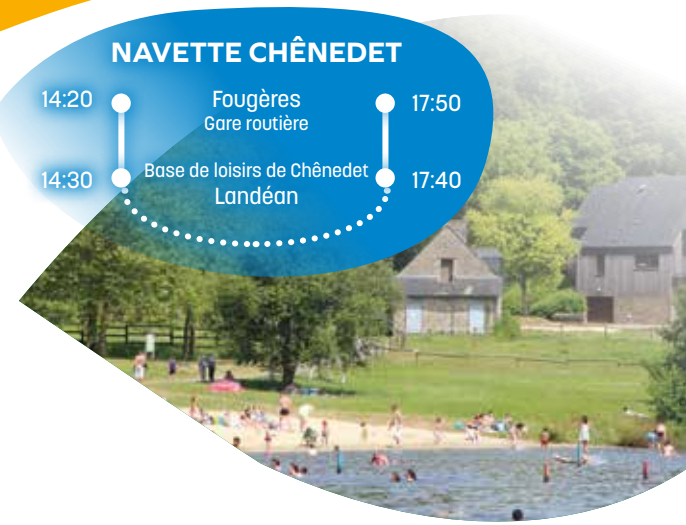

4 Circuits

Repérez les communes sur la carte ci-contre, votre couleur de circuit et les horaires ci-dessous.

Quand ?

Le service fonctionne les mercredis et samedis après-midi du 9 juillet au 31 août 2022

Mode d'emploi

Chacun peut en bénéficier.

Les enfants de moins de 11 ans doivent être accompagnés d'une personne adulte.

> Le service est entièrement gratuit.

> Pour le groupe de plus de 10 personnes, il est nécessaire de procéder à une réservation préalable soit par téléphone au 02-23-51-35-12 ou par e-mail à l'adresse : transport@fougères-agglo.bzh la veille avant 12 h.

NAVETTE CHÊNEDET

CIRCUIT ORANGE

| | | |
|-------|---|-------|
| 13:40 | St-Christophe de Valains Place du tailleur | 18:40 |
| 13:45 | St-Ouen des Alleux Place de l'église | 18:35 |
| 13:55 | St-Sauveur des Landes Allée du Douet | 18:25 |
| 14:00 | La Chapelle St-Aubert Rue de Vendel | 18:20 |
| 14:05 | Vendel Mairie | 18:15 |
| 14:20 | Fougères Gare routière | 18:00 |