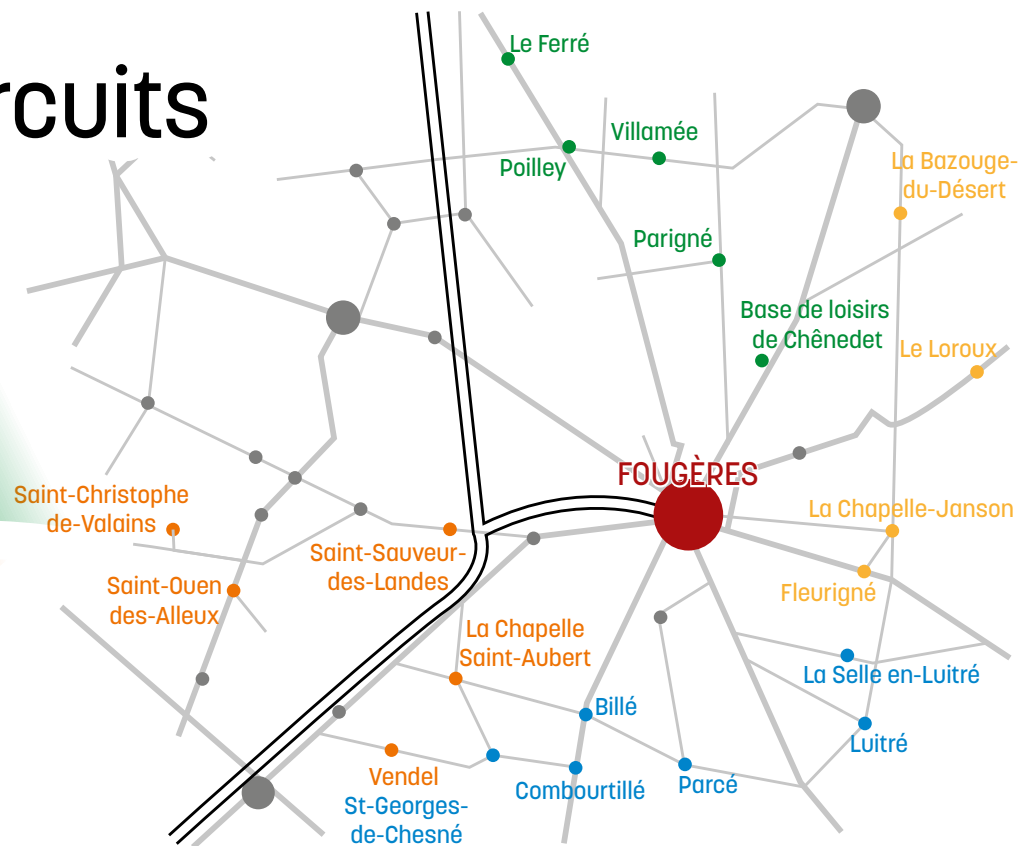

AGGLO
FOUGÈRES AGGLOMÉRATION

DU 9 JUILLET AU 31 AOUT 2022

mobil'
AGGLO
NAVETTES ESTIVALES

CENTRE-BOURG

GARE ROUTIÈRE DE FOUGÈRES

BASE DE LOISIRS DE CHÊNEDET

1 aller retour le mercredi
et samedi après-midi
Tout public - Gratuit

4 Circuits

Repérez les communes sur la carte ci-contre, votre couleur de circuit et les horaires ci-dessous.

Quand ?

Le service fonctionne les mercredis et samedis après-midi du 9 juillet au 31 août 2022

NAVETTE CHÊNEDET

CIRCUIT ORANGE

| | | |
|-------|---|-------|
| 13:40 | St-Christophe de Valains Place du tailleur | 18:40 |
| 13:45 | St-Ouen des Alleux Place de l'église | 18:35 |
| 13:55 | St-Sauveur des Landes Allée du Douet | 18:25 |
| 14:00 | La Chapelle St-Aubert Rue de Vendel | 18:20 |
| 14:05 | Vendel Mairie | 18:15 |
| 14:20 | Fougères Gare routière | 18:00 |

CIRCUIT JAUNE

| | | |
|-------|---|-------|
| 13:45 | La Bazouge du Desert Centre bourg | 18:35 |
| 13:55 | Le Loroux Rue des Portes de Bretagne | 18:25 |
| 14:05 | La Chapelle Janson Rés. Des Vallées | 18:15 |
| 14:10 | Fleurigné Avenue de Bretagne | 18:10 |
| 14:20 | Fougères Gare routière | 18:00 |